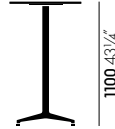

640 25¼"

796 31¼"

640 25¼"

Tisch rechteckig, indoor, 640 x 796 mm

Ø796 Ø31¼"

Ø796 Ø31¼"

Bistro Table, Tisch rund, indoor, Ø 796 mm

Ø 796 Ø 31¼"

Ø 796 Ø 31¼"

1100 43¼"

Bistro Table, Tisch rund, indoor, Ø 796 mm

Ø 642 Ø 25¼"

Ø 642 Ø 25¼"

1100 43¼"

Tisch rund, indoor, Ø 642 mm

Oberflächen und Farben

01
weiss (struktur)

74
pastellgrau
(struktur)

17
Eiche hell

30
schwarz
(struktur)

04
Eiche dunkel

30
basic dark pul-
verbeschichtet
(glatt)

Tischplatte

Untergestell